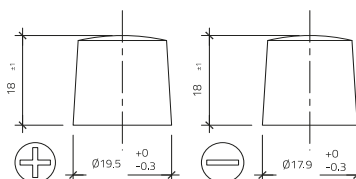

### Intact Start-Power Asia

Nennspannung	12V
Nennkapazität	45 AH (c20)
Kälteprüfstrom -18°C (EN)	330 A (EN)
Elektrolyt	verdünnte Schwefelsäure
Elektrolytdichte	1,28 +/- 0,01 Kg/l (25° C)
Abmessungen (LxBxH)	237 x 127 x 225 mm
Gewicht	11,7 kg
Schaltung	0
Polausführung	1
Bodenleiste	-

Maße

Schaltung 0

Polausführung 1

Bodenleiste -

Stand 02.04.2025