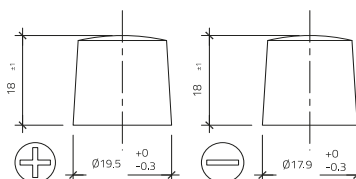

Intact Start-Power Asia

Geschlossene Kalzium-Batterie (Ca/Ca) | gefüllt und geladen | wartungsfrei

Art.Nr.

54523GUG

Einsatzgebiete

Intact Start-Power Asia

Nennspannung	12V
Nennkapazität	45 AH (c20)
Kälteprüfstrom -18°C (EN)	330 A (EN)
Elektrolyt	verdünnte Schwefelsäure
Elektrolytdichte	1,28 +/- 0,01 Kg/l (25° C)
Abmessungen (LxBxH)	237 x 127 x 225 mm
Gewicht	11,7 kg
Schaltung	0
Polausführung	1
Bodenleiste	-

Maße

Schaltung 0

Polausführung 1

Bodenleiste -

Stand 03.04.2025