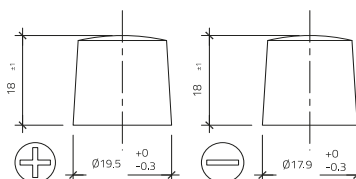

Intact Start-Power Asia

Geschlossene Kalzium-Batterie (Ca/Ca) | gefüllt und geladen | wartungsfrei

Art.Nr.

54523GUG

Einsatzgebiete

Intact Start-Power Asia

Nennspannung	12V
Nennkapazität	45 AH (c20)
Kälteprüfstrom -18°C (EN)	330 A (EN)
Elektrolyt	verdünnte Schwefelsäure
Elektrolytdichte	1,28 +/- 0,01 Kg/l (25° C)
Abmessungen (LxBxH)	237 x 127 x 225 mm
Gewicht	11,7 kg
Schaltung	0
Polausführung	1
Bodenleiste	-

Maße

Schaltung 0

Polausführung 1

Bodenleiste -

Stand 17.03.2025