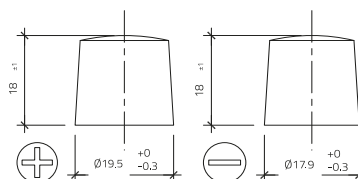

### Intact Start-Power Asia

Nennspannung	12V
Nennkapazität	45 AH (c20)
Kälteprüfstrom -18°C (EN)	330 A (EN)
Elektrolyt	verdünnte Schwefelsäure
Elektrolytdichte	1,28 +/- 0,01 Kg/l (25° C)
Abmessungen (LxBxH)	237 x 127 x 225 mm
Gewicht	11,7 kg
Schaltung	1
Polausführung	1
Bodenleiste	-

Maße

Schaltung 1

Polausführung 1

Bodenleiste -

Stand 02.04.2025