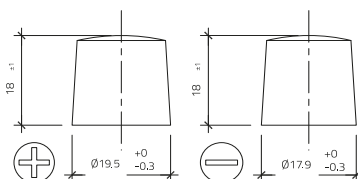

Intact Start-Power Asia

Geschlossene Kalzium-Batterie (Ca/Ca) | gefüllt und geladen | wartungsfrei

Art.Nr.

54577GUG

Einsatzgebiete

Intact Start-Power Asia

Nennspannung	12V
Nennkapazität	45 AH (c20)
Kälteprüfstrom -18°C (EN)	300 A (EN)
Elektrolyt	verdünnte Schwefelsäure
Elektrolytdichte	1,28 +/- 0,01 Kg/l (25° C)
Abmessungen (LxBxH)	220 x 135 x 225 mm
Gewicht	11,5 kg
Schaltung	0
Polausführung	1
Bodenleiste	B01

Maße

Schaltung 0

Polausführung 1

Bodenleiste B01

Stand 02.04.2025