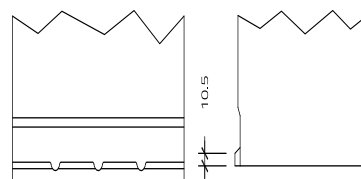

Intact Start-Power Asia

Geschlossene Kalzium-Batterie (Ca/Ca) | gefüllt und geladen | wartungsfrei

Art.Nr.

54577GUG

Einsatzgebiete

Intact Start-Power Asia

Nennspannung	12V
Nennkapazität	45 AH (c20)
Kälteprüfstrom -18°C (EN)	300 A (EN)
Elektrolyt	verdünnte Schwefelsäure
Elektrolytdichte	1,28 +/- 0,01 Kg/l (25° C)
Abmessungen (LxBxH)	220 x 135 x 225 mm
Gewicht	11,5 kg
Schaltung	0
Polausführung	1
Bodenleiste	B01

Maße

Schaltung 0

Polausführung 1

Bodenleiste B01

Stand 02.04.2025