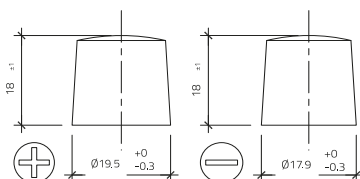

### Intact Start-Power Asia

Nennspannung	12V
Nennkapazität	45 AH (c20)
Kälteprüfstrom -18°C (EN)	300 A (EN)
Elektrolyt	verdünnte Schwefelsäure
Elektrolytdichte	1,28 +/- 0,01 Kg/l (25° C)
Abmessungen (LxBxH)	220 x 135 x 225 mm
Gewicht	11,6 kg
Schaltung	1
Polausführung	1
Bodenleiste	B01

Maße

Schaltung 1

Polausführung 1

Bodenleiste B01

Stand 02.04.2025