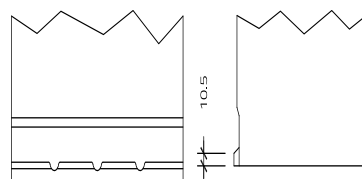

### Intact Start-Power Asia

Nennspannung	12V
Nennkapazität	45 AH (c20)
Kälteprüfstrom -18°C (EN)	300 A (EN)
Elektrolyt	verdünnte Schwefelsäure
Elektrolytdichte	1,28 +/- 0,01 Kg/l (25° C)
Abmessungen (LxBxH)	220 x 135 x 225 mm
Gewicht	11,6 kg
Schaltung	1
Polausführung	1
Bodenleiste	B01

Maße

Schaltung 1

Polausführung 1

Bodenleiste B01

Stand 02.04.2025