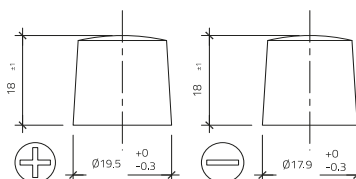

Nennspannung	12V
Nennkapazität	45 AH (c20)
Kälteprüfstrom -18°C (EN)	380 A (EN)
Elektrolyt	verdünnte Schwefelsäure
Elektrolytdichte	1,28 +/- 0,01 Kg/l (25° C)
Abmessungen (LxBxH)	237 x 127 x 225 mm
Gewicht	13,5 kg
Schaltung	0
Polausführung	1
Bodenleiste	-

Maße

Schaltung 0

Polausführung 1

Bodenleiste -

Stand 02.04.2025