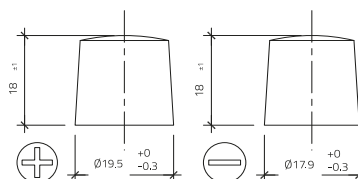

## AGM45SS-1-ASIA

Einsatzgebiete

intAct Start-Stop-Power AGM Asia

Nennspannung	12V
Nennkapazität	45 AH (c20)
Kälteprüfstrom -18°C (EN)	380 A (EN)
Elektrolyt	verdünnte Schwefelsäure
Elektrolytdichte	1,28 +/- 0,01 Kg/l (25° C)
Abmessungen (LxBxH)	237 x 127 x 225 mm
Gewicht	13,5 kg
Schaltung	1
Polausführung	1
Bodenleiste	-

Maße

Schaltung 1

Polausführung 1

Bodenleiste -

Stand 04.04.2025